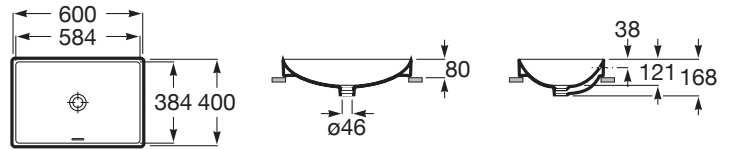

ONA

Lavabo de porcelana de encimera

MEDIDAS

Longitud	600 mm
Anchura	400 mm
Altura	80 mm

COLORES Y ACABADOS

PVPR (IVA INCLUIDO)

181,50 €

DIBUJOS TÉCNICOS

CARACTERÍSTICAS

Lavabo de porcelana de encimera sin orificio para grifería. No incluye grifería

Agujeros para grifería: Sin agujeros

Capacidad de la cubeta (l): 5

FeaturedMaterial: Fineceramic®

Forma: Cuadrado

Material: FINECERAMIC®

Parte trasera esmaltada

Peso (kg): 11

Tipo de instalación: De encimera

Tipo de rebosadero: Estándar

COMPATIBLE

Desagüe para lavabo/bidé de 1 1/4" con rebosadero y tapón automático

505400000